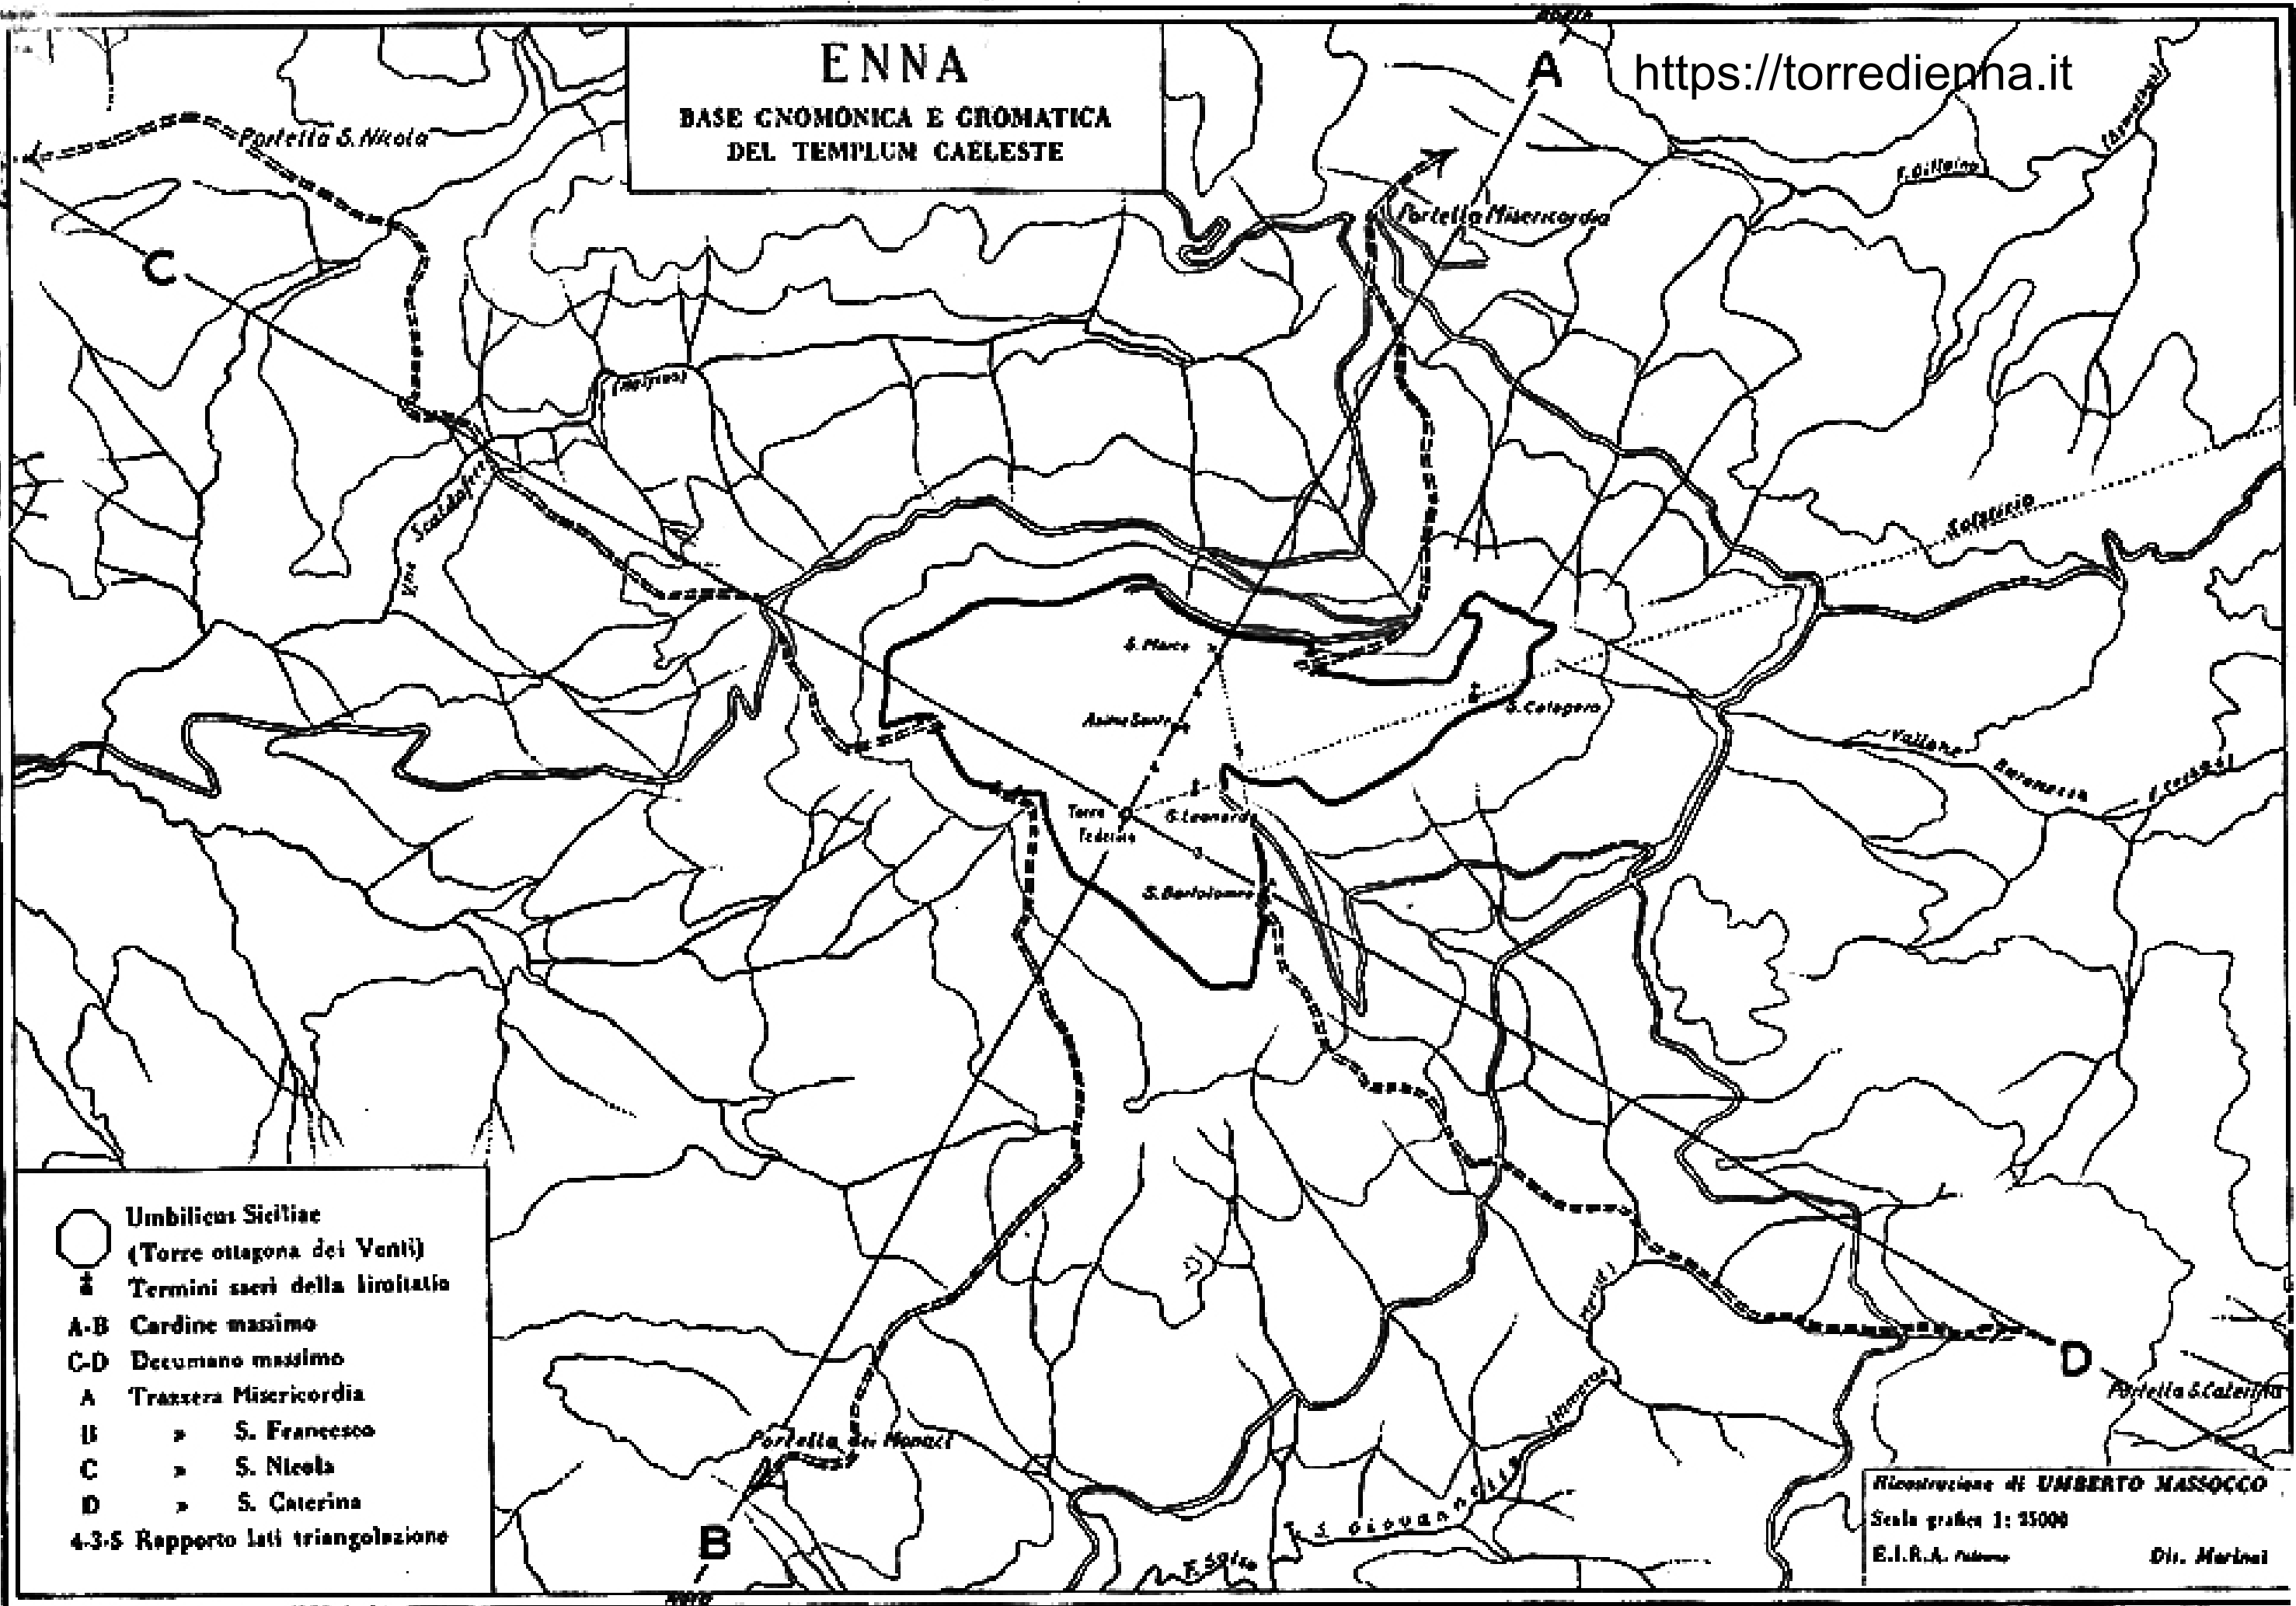

ENNA

BASE GNOMONICA E CROMATICA
DEL TEMPLUM CAELESTE

<https://torredienna.it>

- Umbilicus Siciliae
(Torre ottagonale dei Venti)
- Termini sacri della litotatia
- A-B Cardine massimo
- C-D Decumano massimo
- A Traxera Misericordia
- B » S. Francesco
- C » S. Nicola
- D » S. Caterina
- 4-3-5 Rapporto lati triangolazione